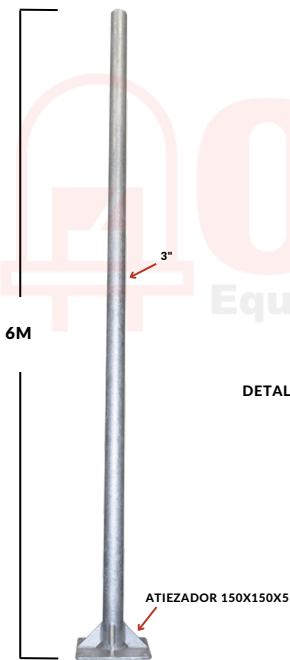

DIAMETRO SUPERIOR 88.9MM

DETALLE DEL CANASTILLO

DETALLE TAPA DE REGISTRO

DETALLE DE LA PLACA

DIAMETRO INFERIOR 88.9MM

E= 10MM

POSTE TUBULAR 6 METROS | PLACA BASE | CANASTILLO DE FIJACIÓN