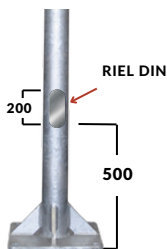

DIAMETRO SUPERIOR 88.9MM

DETALLE DEL CANASTILLO

DETALLE TAPA DE REGISTRO

DETALLE DE LA PLACA

DIAMETRO INFERIOR 88.9MM

E= 10MM

POSTE TUBULAR 6 METROS | PLACA BASE | CANASTILLO DE FIJACIÓN