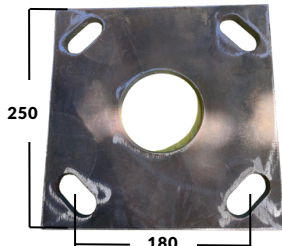

DIAMETRO SUPERIOR 88.9MM

DETALLE DEL CANASTILLO

DETALLE TAPA DE REGISTRO

DETALLE DE LA PLACA

DIAMETRO INFERIOR 88.9MM

E= 10MM

POSTE TUBULAR 6 METROS | PLACA BASE | CANASTILLO DE FIJACIÓN