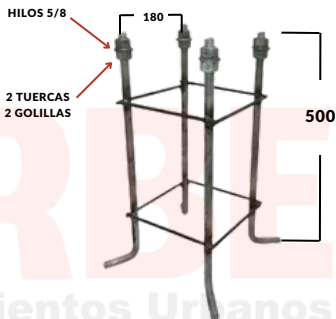

DIAMETRO SUPERIOR 88.9MM

DETALLE DEL CANASTILLO

DETALLE TAPA DE REGISTRO

DETALLE DE LA PLACA

DIAMETRO INFERIOR 88.9MM

E= 10MM

POSTE TUBULAR 6 METROS | PLACA BASE | CANASTILLO DE FIJACIÓN