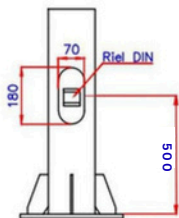

POSTE TUBULAR TELESCOPICO

ORBE
Equipamientos Urbanos

TU8

DETALLE CANASTILLO

DETALLE TAPA DE REGISTRO

DETALLE PLACA BASE

ALTURA

PLACA

DISTANCIA

PERNO

DIAMETROS

6M

250x250x10mm

180

5/8x500mm

88.9mm