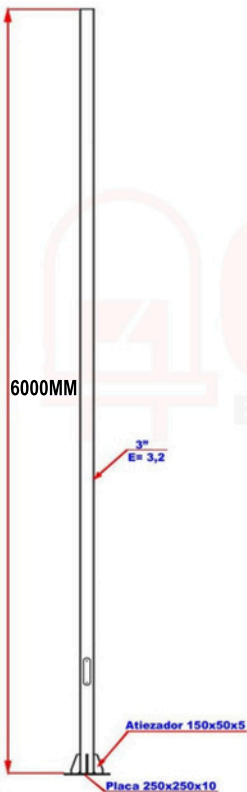

POSTE TUBULAR TELESCOPICO

ORBE
Equipamientos Urbanos

TU8

DETALLE CANASTILLO

DETALLE TAPA DE REGISTRO

DETALLE PLACA BASE

ALTURA

PLACA

DISTANCIA

PERNO

DIAMETROS

6M

250x250x10mm

180

5/8x500mm

88.9mm