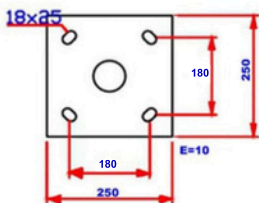

POSTE TUBULAR TELESCOPICO

ORBE
Equipamientos Urbanos

TU8

DETALLE CANASTILLO

DETALLE TAPA DE REGISTRO

DETALLE PLACA BASE

ALTURA

PLACA

DISTANCIA

PERNO

DIAMETROS

6M

250x250x10mm

180

5/8x500mm

88.9mm