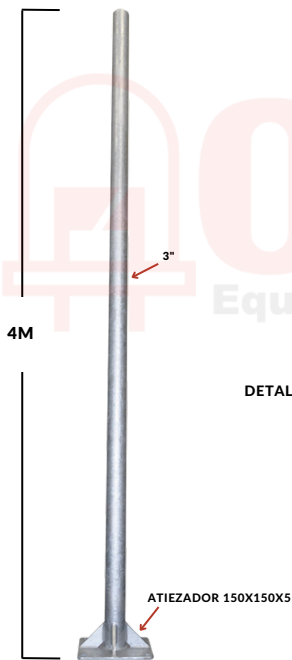

DIAMETRO SUPERIOR 88.9MM

DETALLE DEL CANASTILLO

DETALLE TAPA DE REGISTRO

DETALLE DE LA PLACA

DIAMETRO INFERIOR 88.9MM

E= 10MM

POSTE TUBULAR 4 METROS | PLACA BASE | CANASTILLO DE FIJACIÓN