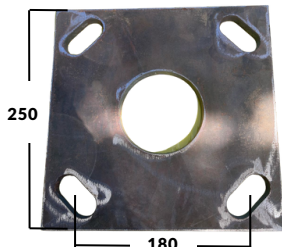

DIAMETRO SUPERIOR 88.9MM

DETALLE DEL CANASTILLO

DETALLE TAPA DE REGISTRO

DETALLE DE LA PLACA

DIAMETRO INFERIOR 88.9MM

E= 10MM

POSTE TUBULAR 4 METROS | PLACA BASE | CANASTILLO DE FIJACIÓN