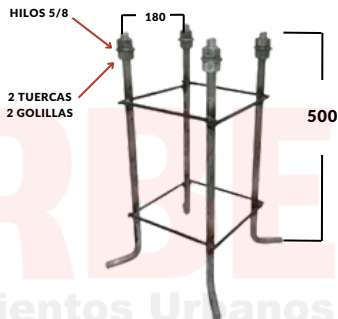

DIAMETRO SUPERIOR 88.9MM

DETALLE DEL CANASTILLO

DETALLE TAPA DE REGISTRO

DETALLE DE LA PLACA

DIAMETRO INFERIOR 88.9MM

E= 10MM

POSTE TUBULAR 4 METROS | PLACA BASE | CANASTILLO DE FIJACIÓN