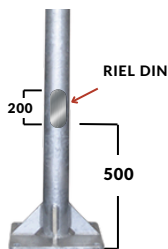

DIAMETRO SUPERIOR 88.9MM

DETALLE DEL CANASTILLO

DETALLE TAPA DE REGISTRO

DETALLE DE LA PLACA

DIAMETRO INFERIOR 88.9MM

E= 10MM

POSTE TUBULAR 4 METROS | PLACA BASE | CANASTILLO DE FIJACIÓN