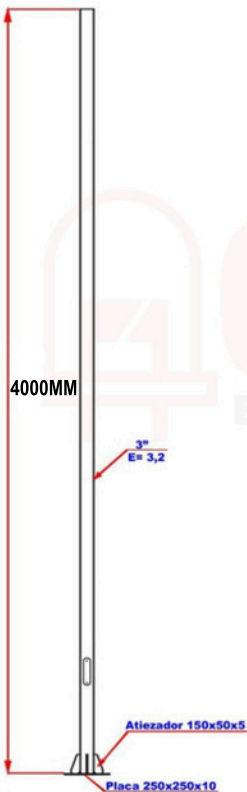

POSTE TUBULAR TELESCOPICO

TU6

DETALLE CANASTILLO

DETALLE PLACA BASE

ALTURA

PLACA

DISTANCIA

PERNO

DIAMETROS

4M

250x250x10mm

180

5/8x500mm

88.9mm