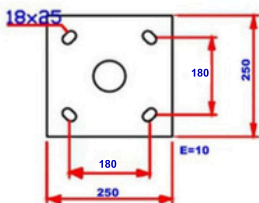

POSTE TUBULAR TELESCOPICO

TU6

DETALLE CANASTILLO

DETALLE PLACA BASE

ALTURA

PLACA

DISTANCIA

PERNO

DIAMETROS

4M

250x250x10mm

180

5/8x500mm

88.9mm