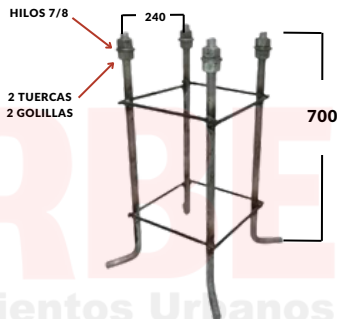

DIAMETRO SUPERIOR 60,3MM

DETALLE DEL CANASTILLO

DETALLE TAPA DE REGISTRO

DETALLE DE LA PLACA

DIAMETRO INFERIOR 127MM

POSTE TUBULAR 12 METROS | PLACA BASE | CANASTILLO DE FIJACIÓN