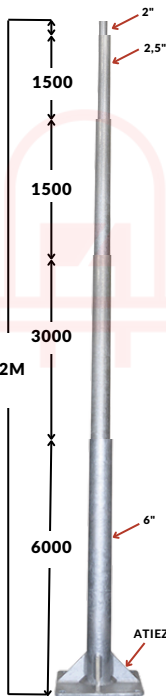

DIAMETRO SUPERIOR 60,3MM

DETALLE DEL CANASTILLO

DETALLE TAPA DE REGISTRO

DETALLE DE LA PLACA

DIAMETRO INFERIOR 127MM

POSTE TUBULAR 12 METROS | PLACA BASE | CANASTILLO DE FIJACIÓN