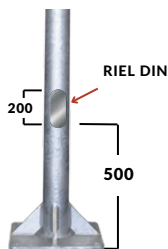

DIAMETRO SUPERIOR 60,3MM

DETALLE DEL CANASTILLO

DETALLE TAPA DE REGISTRO

DETALLE DE LA PLACA

DIAMETRO INFERIOR 127MM

POSTE TUBULAR 12 METROS | PLACA BASE | CANASTILLO DE FIJACIÓN