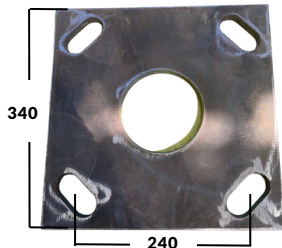

DIAMETRO SUPERIOR 60,3MM

DETALLE DEL CANASTILLO

DETALLE TAPA DE REGISTRO

DETALLE DE LA PLACA

DIAMETRO INFERIOR 127MM

POSTE TUBULAR 12 METROS | PLACA BASE | CANASTILLO DE FIJACIÓN