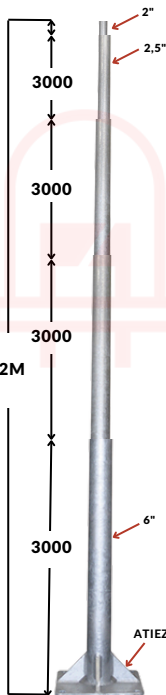

DIAMETRO SUPERIOR 60,3MM

DETALLE DEL CANASTILLO

DETALLE TAPA DE REGISTRO

DETALLE DE LA PLACA

DIAMETRO INFERIOR 127MM

E= 12MM

POSTE TUBULAR 12 METROS | PLACA BASE | CANASTILLO DE FIJACIÓN