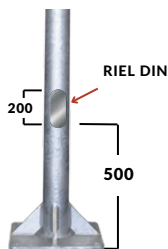

DIAMETRO SUPERIOR 60,3MM

DETALLE DEL CANASTILLO

DETALLE TAPA DE REGISTRO

DETALLE DE LA PLACA

DIAMETRO INFERIOR 127MM

E= 12MM

POSTE TUBULAR 12 METROS | PLACA BASE | CANASTILLO DE FIJACIÓN