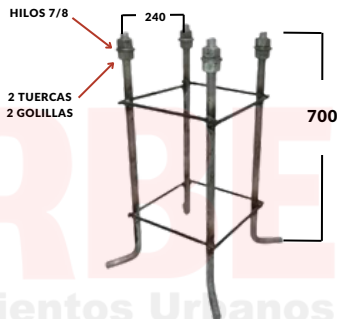

DIAMETRO SUPERIOR 60,3MM

DETALLE DEL CANASTILLO

DETALLE TAPA DE REGISTRO

DETALLE DE LA PLACA

DIAMETRO INFERIOR 127MM

E= 12MM

POSTE TUBULAR 12 METROS | PLACA BASE | CANASTILLO DE FIJACIÓN