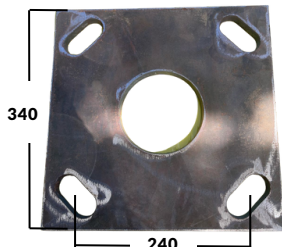

DIAMETRO SUPERIOR 60,3MM

DETALLE DEL CANASTILLO

DETALLE TAPA DE REGISTRO

DETALLE DE LA PLACA

DIAMETRO INFERIOR 127MM

E= 12MM

POSTE TUBULAR 12 METROS | PLACA BASE | CANASTILLO DE FIJACIÓN