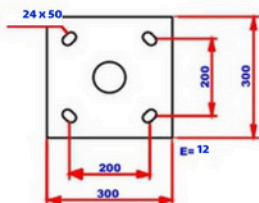

# POSTE TUBULAR TELESCOPICO

TU20

DETALLE CANASTILLO

DETALLE TAPA DE REGISTRO

DETALLE PLACA BASE

ALTURA

PLACA

DISTANCIA

PERNO

DIAMETROS

9M

300X300X12 mm

200mm

3/4X600mm

60.3mm  
114.3mm