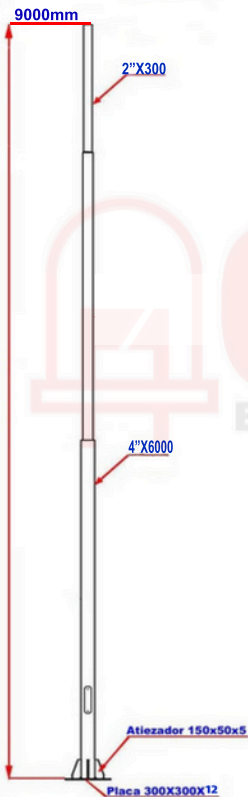

# POSTE TUBULAR TELESCOPICO

TU20

DETALLE CANASTILLO

DETALLE TAPA DE REGISTRO

DETALLE PLACA BASE

ALTURA

PLACA

DISTANCIA

PERNO

DIAMETROS

9M

300X300X12 mm

200mm

3/4X600mm

60.3mm  
114.3mm