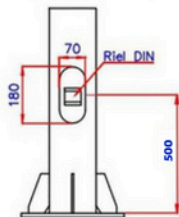

# POSTE TUBULAR TELESCOPICO

TU20

DETALLE CANASTILLO

DETALLE TAPA DE REGISTRO

DETALLE PLACA BASE

ALTURA

PLACA

DISTANCIA

PERNO

DIAMETROS

9M

300X300X12 mm

200mm

3/4X600mm

60.3mm  
114.3mm