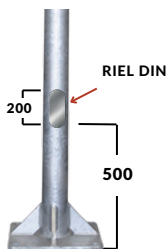

DIAMETRO SUPERIOR 76.2MM

DETALLE DEL CANASTILLO

4M

DETALLE TAPA DE REGISTRO

DETALLE DE LA PLACA

DIAMETRO INFERIOR 76.2MM

E= 10MM

POSTE TUBULAR OFERTA 4 METROS | PLACA BASE | CANASTILLO DE FIJACIÓN