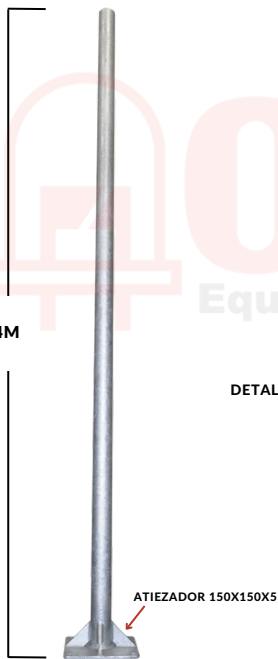

DIAMETRO SUPERIOR 76.2MM

DETALLE DEL CANASTILLO

4M

DETALLE TAPA DE REGISTRO

DETALLE DE LA PLACA

DIAMETRO INFERIOR 76.2MM

E= 10MM

POSTE TUBULAR OFERTA 4 METROS | PLACA BASE | CANASTILLO DE FIJACIÓN