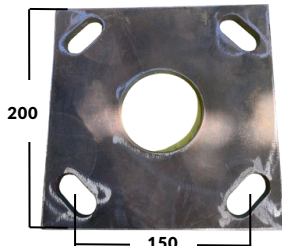

DIAMETRO SUPERIOR 76.2MM

DETALLE DEL CANASTILLO

4M

DETALLE TAPA DE REGISTRO

DETALLE DE LA PLACA

DIAMETRO INFERIOR 76.2MM

E= 10MM

POSTE TUBULAR OFERTA 4 METROS | PLACA BASE | CANASTILLO DE FIJACIÓN