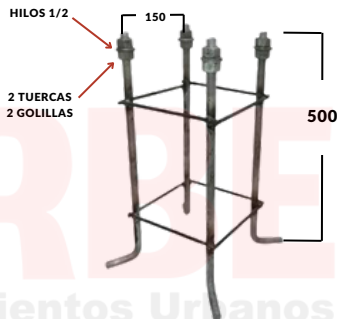

DIAMETRO SUPERIOR 76.2MM

DETALLE DEL CANASTILLO

4M

DETALLE TAPA DE REGISTRO

DETALLE DE LA PLACA

DIAMETRO INFERIOR 76.2MM

E= 10MM

POSTE TUBULAR OFERTA 4 METROS | PLACA BASE | CANASTILLO DE FIJACIÓN