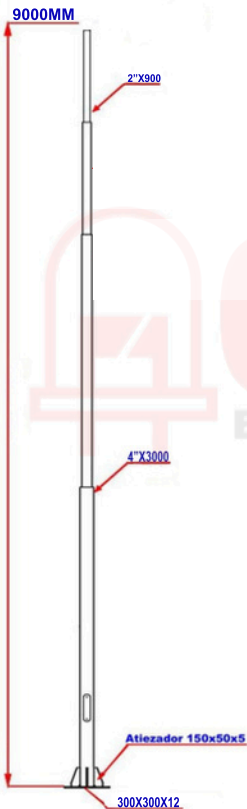

POSTE TUBULAR TELESCOPICO

ORBE

Equipamientos Urbanos

TU19

DETALLE CANASTILLO

DETALLE TAPA DE REGISTRO

DETALLE PLACA BASE

ALTURA

9M

PLACA

300x300x12

DISTANCIA

200

PERNO

3/4X600

DIAMETROS

60,3mm
114,3mm