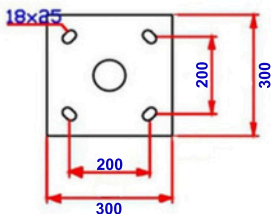

POSTE TUBULAR TELESCOPICO

ORBE

Equipamientos Urbanos

TU19

DETALLE CANASTILLO

DETALLE TAPA DE REGISTRO

DETALLE PLACA BASE

ALTURA

9M

PLACA

300x300x12

DISTANCIA

200

PERNO

3/4X600

DIAMETROS

60,3mm
114,3mm