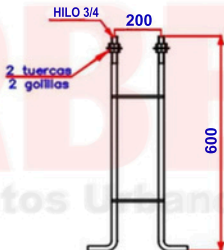

POSTE TUBULAR TELESCOPICO

ORBE

Equipamientos Urbanos

TU19

DETALLE CANASTILLO

DETALLE TAPA DE REGISTRO

DETALLE PLACA BASE

ALTURA

9M

PLACA

300x300x12

DISTANCIA

200

PERNO

3/4X600

DIAMETROS

60,3mm
114,3mm