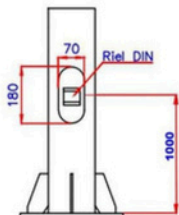

POSTE TUBULAR TELESCOPICO

ORBE

Equipamientos Urbanos

TU19

DETALLE CANASTILLO

DETALLE TAPA DE REGISTRO

DETALLE PLACA BASE

ALTURA

9M

PLACA

300x300x12

DISTANCIA

200

PERNO

3/4X600

DIAMETROS

60,3mm
114,3mm