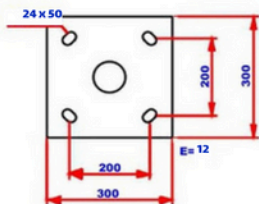

POSTE TUBULAR TELESCOPICO

TU13

DETALLE CANASTILLO

DETALLE TAPA DE REGISTRO

DETALLE PLACA BASE

ALTURA

PLACA

DISTANCIA

PERNO

DIAMETROS

7M

300X300X12 mm

200mm

3/4X600mm

**60.3mm
88.9mm**