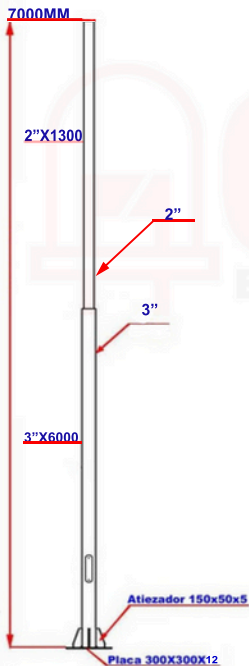

POSTE TUBULAR TELESCOPICO

TU13

DETALLE CANASTILLO

DETALLE TAPA DE REGISTRO

DETALLE PLACA BASE

ALTURA

PLACA

DISTANCIA

PERNO

DIAMETROS

7M

300X300X12 mm

200mm

3/4X600mm

**60.3mm
88.9mm**