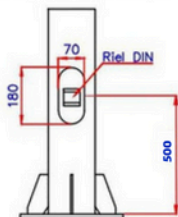

POSTE TUBULAR TELESCOPICO

TU13

DETALLE CANASTILLO

DETALLE TAPA DE REGISTRO

DETALLE PLACA BASE

ALTURA

PLACA

DISTANCIA

PERNO

DIAMETROS

7M

300X300X12 mm

200mm

3/4X600mm

**60.3mm
88.9mm**