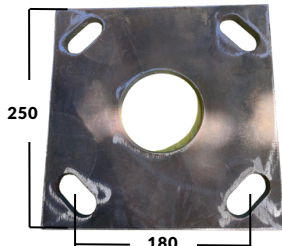

DIAMETRO SUPERIOR 114,3MM

DETALLE DEL CANASTILLO

DETALLE TAPA DE REGISTRO

DETALLE DE LA PLACA

DIAMETRO INFERIOR 114,3MM

E= 10MM

POSTE TUBULAR 6 METROS | PLACA BASE | CANASTILLO DE FIJACIÓN