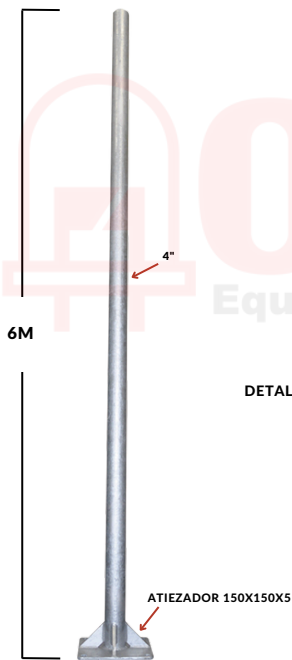

DIAMETRO SUPERIOR 114,3MM

DETALLE DEL CANASTILLO

DETALLE TAPA DE REGISTRO

DETALLE DE LA PLACA

DIAMETRO INFERIOR 114,3MM

E= 10MM

POSTE TUBULAR 6 METROS | PLACA BASE | CANASTILLO DE FIJACIÓN