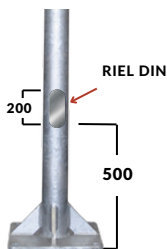

DIAMETRO SUPERIOR 114,3MM

DETALLE DEL CANASTILLO

DETALLE TAPA DE REGISTRO

DETALLE DE LA PLACA

DIAMETRO INFERIOR 114,3MM

E= 10MM

POSTE TUBULAR 6 METROS | PLACA BASE | CANASTILLO DE FIJACIÓN