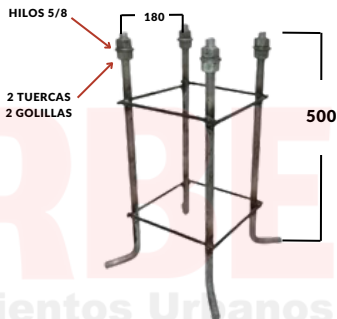

DIAMETRO SUPERIOR 114,3MM

DETALLE DEL CANASTILLO

DETALLE TAPA DE REGISTRO

DETALLE DE LA PLACA

DIAMETRO INFERIOR 114,3MM

E= 10MM

POSTE TUBULAR 6 METROS | PLACA BASE | CANASTILLO DE FIJACIÓN