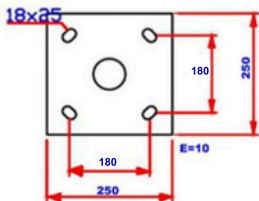

# POSTE TUBULAR TELESCOPICO

TU12

DETALLE CANASTILLO

DETALLE TAPA DE REGISTRO

DETALLE PLACA BASE

ALTURA

PLACA

DISTANCIA

PERNO

DIAMETROS

6M

250x250x10mm

180

5/8x500mm

114.3