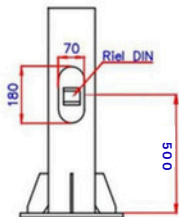

# POSTE TUBULAR TELESCOPICO

TU12

DETALLE CANASTILLO

DETALLE TAPA DE REGISTRO

DETALLE PLACA BASE

ALTURA

PLACA

DISTANCIA

PERNO

DIAMETROS

6M

250x250x10mm

180

5/8x500mm

114.3