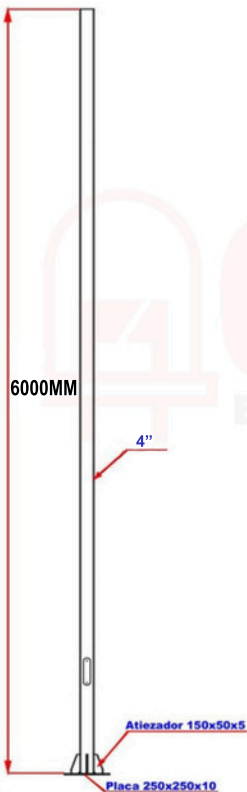

# POSTE TUBULAR TELESCOPICO

TU12

DETALLE CANASTILLO

DETALLE TAPA DE REGISTRO

DETALLE PLACA BASE

ALTURA

PLACA

DISTANCIA

PERNO

DIAMETROS

6M

250x250x10mm

180

5/8x500mm

114.3