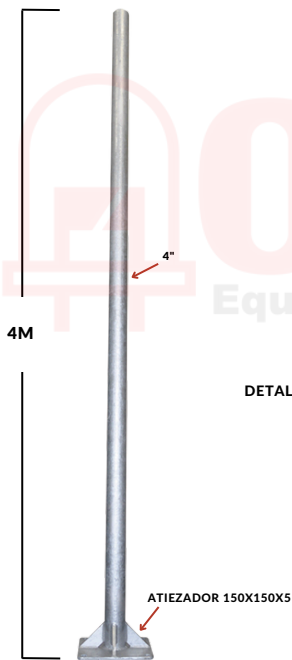

DIAMETRO SUPERIOR 114,3MM

DETALLE DEL CANASTILLO

DETALLE TAPA DE REGISTRO

DETALLE DE LA PLACA

DIAMETRO INFERIOR 114,3MM

E= 10MM

POSTE TUBULAR 4 METROS | PLACA BASE | CANASTILLO DE FIJACIÓN