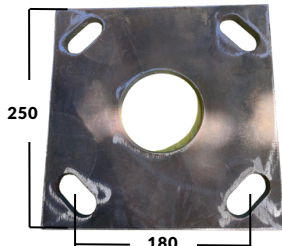

DIAMETRO SUPERIOR 114,3MM

DETALLE DEL CANASTILLO

DETALLE TAPA DE REGISTRO

DETALLE DE LA PLACA

DIAMETRO INFERIOR 114,3MM

E= 10MM

POSTE TUBULAR 4 METROS | PLACA BASE | CANASTILLO DE FIJACIÓN