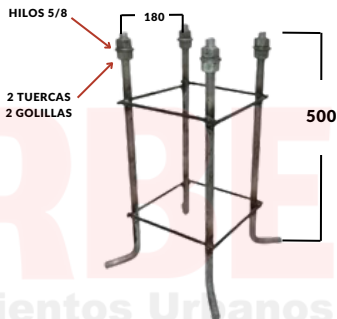

DIAMETRO SUPERIOR 114,3MM

DETALLE DEL CANASTILLO

DETALLE TAPA DE REGISTRO

DETALLE DE LA PLACA

DIAMETRO INFERIOR 114,3MM

E= 10MM

POSTE TUBULAR 4 METROS | PLACA BASE | CANASTILLO DE FIJACIÓN