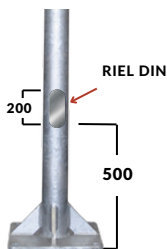

DIAMETRO SUPERIOR 114,3MM

DETALLE DEL CANASTILLO

DETALLE TAPA DE REGISTRO

DETALLE DE LA PLACA

DIAMETRO INFERIOR 114,3MM

E= 10MM

POSTE TUBULAR 4 METROS | PLACA BASE | CANASTILLO DE FIJACIÓN