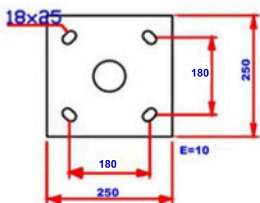

POSTE TUBULAR TELESCOPICO

ORBE

Equipamientos Urbanos

TU10

DETALLE CANASTILLO

DETALLE TAPA DE REGISTRO

DETALLE PLACA BASE

ALTURA

PLACA

DISTANCIA

PERNO

DIAMETROS

4M

250x250x10mm

180

5/8x500mm