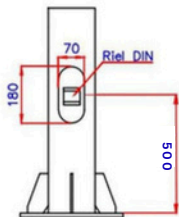

POSTE TUBULAR TELESCOPICO

ORBE

Equipamientos Urbanos

TU10

DETALLE CANASTILLO

DETALLE TAPA DE REGISTRO

DETALLE PLACA BASE

ALTURA

PLACA

DISTANCIA

PERNO

DIAMETROS

4M

250x250x10mm

180

5/8x500mm