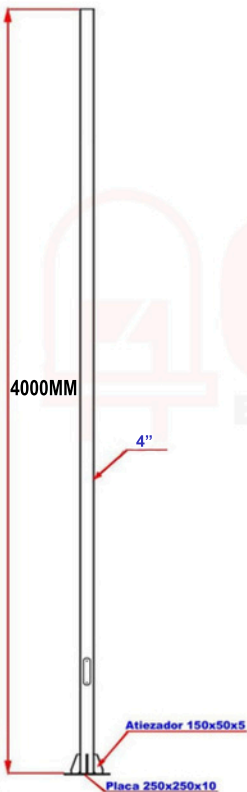

POSTE TUBULAR TELESCOPICO

ORBE

Equipamientos Urbanos

TU10

DETALLE CANASTILLO

DETALLE TAPA DE REGISTRO

DETALLE PLACA BASE

ALTURA

PLACA

DISTANCIA

PERNO

DIAMETROS

4M

250x250x10mm

180

5/8x500mm